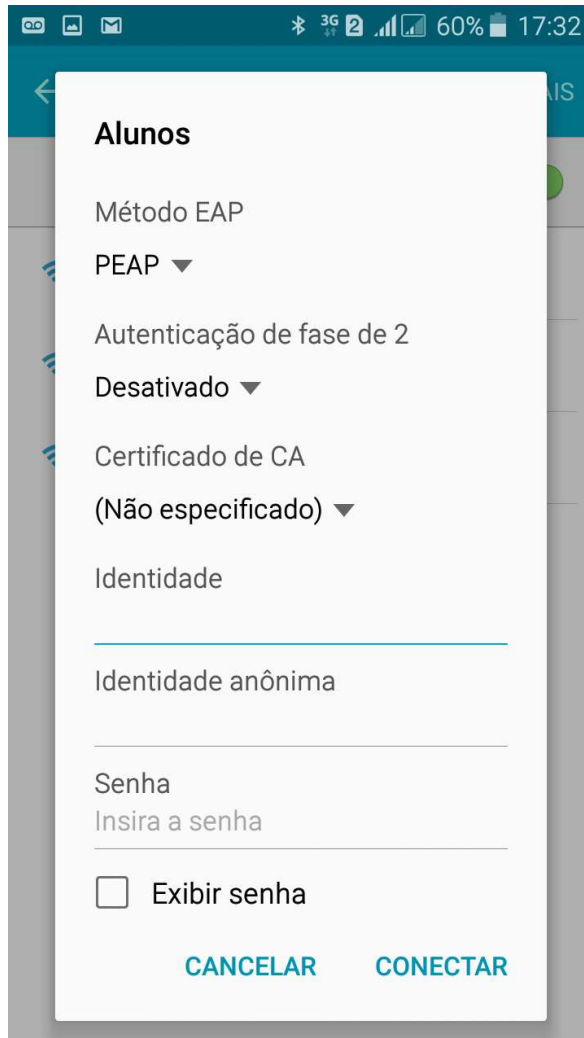

CONFIGURANDO REDE SEM FIO NO ANDROID

Rede sem fio

Autor(es)

Natália Regina de Souza Lima

UNIARAXÁ
CENTRO UNIVERSITÁRIO

WiFi

Como configurar a Rede sem fio no Android

1 - Localize a rede na qual você deseja se conectar: **Alunos** ou **Administrativo**.

WIFI

Configurar seu dispositivo conforme a imagem abaixo.

No campo Identidade, você deverá colocar seu nome de usuário e em Senha, sua senha de acesso aos sistemas ou computadores do Uniaraxá.

OBS: O campo Identidade Anônima você deve deixar em branco